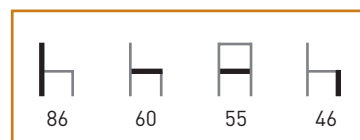

M259

Armazón: Tubo de aluminio.

Asiento, respaldo, apoyabrazos y estructura: Recubiertos con médula sintética, 100% virgen, no reciclada, tejida a mano.

Color: Natural y Java.

Características: ☼/☁ 🪑

Precio **109 €**