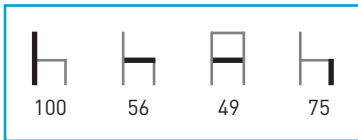

M573

Armazón: Tubo aluminio anodizado.
Asiento y Respaldo: Médula sintética 100% virgen, no reciclada, tejida a mano, reforzado en su interior con hilo de acero.
Color: Miel, verde, azul y granate

Características: ☀/☁ 🪛

Precio 70 €

M575

Armazón: Tubo aluminio anodizado.
Asiento y Respaldo: Médula sintética 100% virgen, no reciclada, tejida a mano, reforzado en su interior con hilo de acero.
Color: Miel, verde, azul y granate

Características: 🪛 ☀/☁