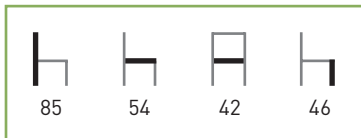

M107

Armazón: Tubo acerado.
Asiento: Tapizado. / Aro metálico.
Colores: Según carta.

Características:

PRECIOS	PLASTIFICADO STANDARD*	CROMADO
Skai	38 €	63 €
Alcatraz y Polipiel.	39 €	64 €
Skai ignífugo.	42 €	67 €

* Plástico standard blanco o negro.
Colores especiales incremento 5 €