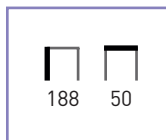

M70

Perchero: Madera de haya barnizada.

Color: Nogal.

Características:

Precio **154 €**