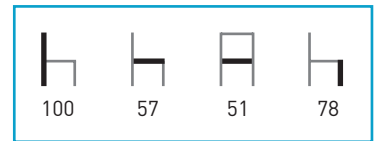

M576

Armazón: Tubo aluminio anodizado.

Asiento y Respaldo: 5 costillas de aluminio anodizado.

Color: Plata.

Características: 🪑 ☼/☁

Precio **70 €**

M5652

Armazón, asiento y respaldo: Tubo aluminio plastificado.

Color: Blanco hueso y marrón.

Características: ☼/☁