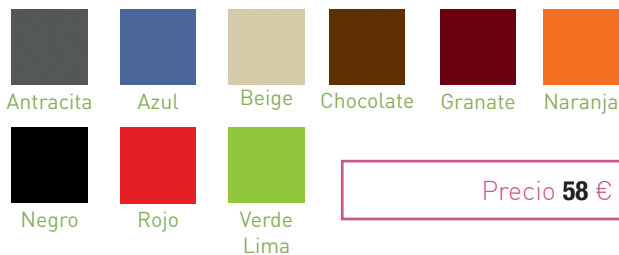

Precio 58 €

ALGARVE

Armazón: Patas de aluminio anodizado.

Tablero: Polipropileno 100% inyectado a gas.
Con tapón para sombrilla.

Medida: 75 x 75 cm.

Colores: Antracita, beige, blanco y negro.

Características:

*consultar plazo de entrega

72