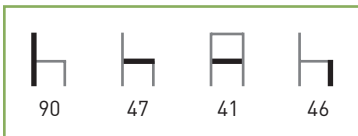

# M1025

**Armazón:** Tubo acerado. Respaldo cortado láser.

**Asiento:** Tapizado.

/ Madera de haya contrachapada y barnizada.

**Colores:** Según carta.

**Características:**

PRECIOS	PLASTIFICADO STANDARD*
Skai	<b>75 €</b>
Alcatraz y Polipiel.	<b>76 €</b>
Skai ignífugo.	<b>79 €</b>
Madera.	<b>78 €</b>