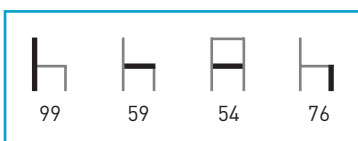

M573

Armazón: Tubo aluminio anodizado.
Asiento y Respaldo: Médula sintética 100% virgen, no reciclada, tejida a mano, reforzado en su interior con hilo de acero.
Color: Miel, verde, azul y granate

Características: ☀/☁ 🪛

Precio 70 €

M575

Armazón: Tubo aluminio anodizado.
Asiento y Respaldo: Médula sintética 100% virgen, no reciclada, tejida a mano, reforzado en su interior con hilo de acero.
Color: Miel, verde, azul y granate

Características: 🪛 ☀/☁

Precio 74 €