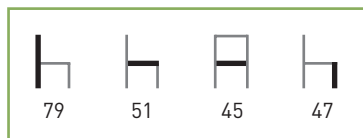

# M101

**Armazón:** Tubo acerado.

**Asiento:** Rejilla metálica. / SM.

Espuma integral. / Madera. / Tapizado.

**Colores:** Según carta.

**Características:** 

PRECIOS	PLASTIFICADO STANDARD*	CROMADO
Rejilla metálica.	<b>45 €</b>	-
Skai.	<b>44 €</b>	<b>64 €</b>
Alcatraz y Polipiel.	<b>45 €</b>	<b>65 €</b>
Skai ignífugo.	<b>47 €</b>	<b>67 €</b>
Espuma integral.	<b>50 €</b>	<b>70 €</b>
Madera.	<b>57 €</b>	<b>77 €</b>
SM.	<b>60 €</b>	<b>80 €</b>