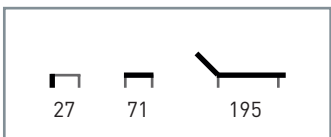

BALI

Armazón: Polipropileno y carbonato de calcio. Color blanco.

Asiento: Textiline

Color: Amarillo, azul, blanco y verde

Características: ☀/☁ 🪑

*consultar plazo de entrega

Con brazos	134 €
Sin brazos	132 €