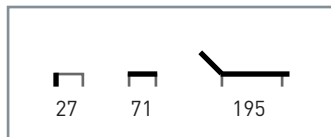

CASCAIS

Armazón y asiento: Polipropileno y carbonato de calcio. Color blanco.
Color: Blanco.

Características: ☀/☁ 🪑

*consultar plazo de entrega

Con brazos	111 €
Sin brazos	108 €