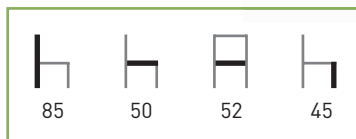

**Características:** ☼/☁ 🪑

\*consultar plazo de entrega

Precio **64 €**

Antracita

Chocolate

Granate