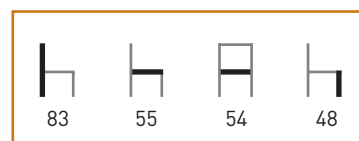

Precio **121 €**