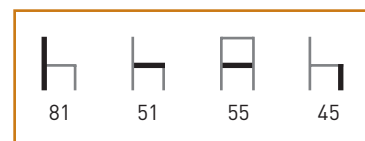

**Colores:** Según carta

**Características:**

Aluminio / lacado negro

Plastificado negro / laminado blanco

Cromado / madera

PRECIOS		PLASTIFICADO STANDARD*	CROMADO
Armazón Acerado	Madera	88 €	123 €
	Lacado	88 €	123 €
	Laminado	94 €	129 €
Armazón Aluminio	Madera	110 €	
	Lacado	110 €	
	Laminado	116 €	