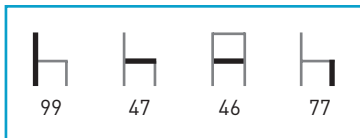

M512

Armazón: Tubo acerado.

Asiento: Rejilla metálica. / Tapizado. / Espuma integral. / SM / Madera.

Colores: Según carta.

Características:

PRECIOS	PLASTIFICADO STANDARD*	CROMADO
Rejilla metálica	59 €	-
Skai	55 €	82 €
Alcatraz y Polipiel.	56 €	83 €
Skai ignífugo.	58 €	85 €
Espuma integral.	62 €	89 €
Madera.	69 €	96 €
SM.	73 €	100 €

* Plastificado standard blanco o negro.
Colores especiales incremento 5 €