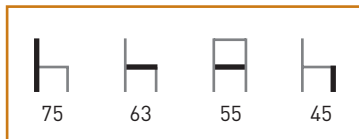

M282

Armazón: Tubo aluminio ovalado. Anodizado.
Asiento y Respaldo: Médula sintética 100% virgen, no reciclada, tejida a mano, reforzada en su interior con hilo de acero.
Color: Miel, verde, azul y granate.

Características: ☀️/☁️ 🪑

Precio **56 €**