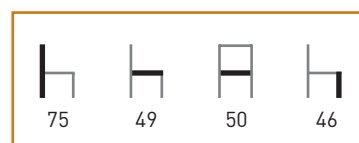

# M30

**Armazón:** Madera de haya barnizada.

**Color:** Nogal.

**Características:**

Precio **106 €**