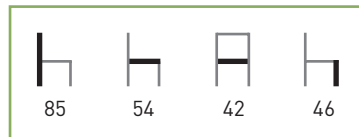

M109

Armazón: Tubo acerado.
Asiento y respaldo: Tapizado.
/ Aro metálico.
Colores: Según carta.

Características: