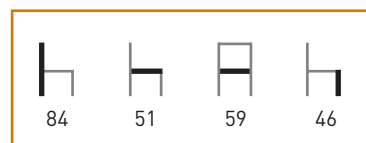

# M278

**Armazón:** Patas de tubo de aluminio anodizado.  
**Asiento y respaldo:** Carcasa 100% polipropileno inyectado a gas  
**Colores:** Azul, blanco, granate y negro.

**Características** ☼/☁ 🪑

Precio **39 €**