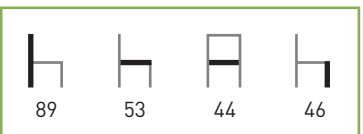

# M1127

**Armazón:** 100% Polipropileno inyectado a gas.

**Colores Armazón:** Antracita y blanco.

**Colores Asiento:** Polipropileno blanco, Antracita y beige. Enea

**Características:** 🏠 ☀/☁ 🏠

**ARMAZON  
Y  
ASIENTO  
COMBINA-  
BLES**