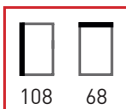

## Macetero

**Armazón:** Fabricado en polietileno, mediante un molde rotacional.

**Acabados:** Mate.

**Colores:** Rojo, Blanco y Negro.

**Opción:** Iluminable sólo color blanco (incrementa kit iluminación).