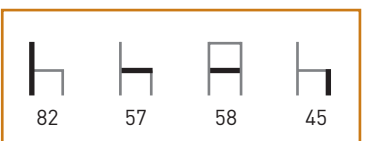

LISA

Armazón: Patas de tubo de aluminio anodizado.

Asiento y respaldo: Carcasa 100% polipropileno inyectado a gas

Colores: Beige, blanco, rojo, naranja, negro y verde lima.

Características: ☀/☁ 🪑

*consultar plazo de entrega

Precio **40 €**

JADE

Armazón: Patas de tubo de aluminio anodizado.

Asiento y respaldo: Carcasa 100% polipropileno inyectado a gas

Colores: Beige, blanco, rojo, naranja y verde lima.

Características: ☀/☁ 🪑

*consultar plazo de entrega

Precio **44 €**

DIANA

Armazón: Patas de tubo de aluminio anodizado.

Asiento y respaldo: Carcasa 100% polipropileno inyectado a gas.

Colores: Antracita, beige, blanco, chocolate y negro.

Características: ☀/☁ 🪑

*consultar plazo de entrega

Precio **47 €**