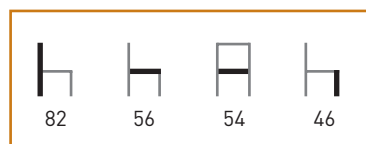

M2662

Armazón: Patas de tubo de aluminio anodizado.
Asiento y respaldo: Carcasa 100% polipropileno inyectado a gas
Colores: Blanco, negro, naranja y verde lima.

Características: ☼/☁ 🪑