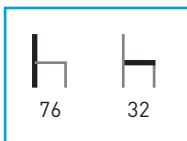

M5011

Armazón: Tubo acerado, plastificado.

Sólo gris.

Asiento: Polietileno inyectado.

Colores: Gris.

Características: Plegable

Precio 20 €