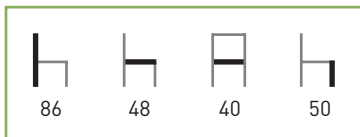

M132

Armazón: Tubo acerado.
Asiento: Tapizado.
/ Madera de haya contrachapada y barnizada.
/ Espuma integral.
Decoración respaldo: Permite personalizar decorado. Corte al láser.
Colores: Según carta.

Características: