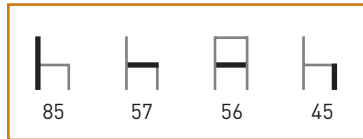

M265

Armazón: Tubo de aluminio, plastificado.

Colores: Aluminio y oxidón.

Asiento y respaldo

[1]: Aluminio con asiento y respaldo en textiline crema-beige.

[2]: Oxidón con asiento y respaldo en marrón jaspeado.

Características: ☀️/☁️ 🪑 🍷

Precio **91 €**