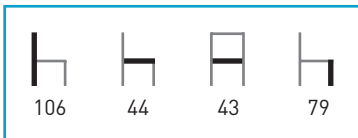

M532

Armazón: Tubo acerado.

Asiento: Tapizado. / Madera de haya contrachapada y barnizada. / Espuma integral.

Decoración respaldo: Permite personalizar decorado. Corte al láser.

Colores: Según carta.

Características:

RESPALDO
PERSONA-
LIZABLE

PRECIOS	PLASTIFICADO STANDARD*
Skai	71 €
Alcatraz y Polipiel.	72 €
Skai ignífugo.	74 €
Madera.	74 €
Espuma Integral..	75 €

* Plastificado standard blanco o negro.
Colores especiales incremento 5 €

M533

Armazón: Tubo acerado.

Asiento: Tapizado. / Madera de haya contrachapada y barnizada. / Espuma integral. / SM.

Decoración respaldo: Permite personalizar decorado. Corte al láser.

Colores: Según carta.

Características:

RESPALDO
PERSONA-
LIZABLE