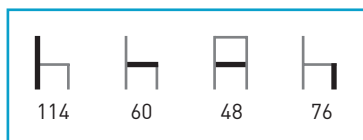

Blanco

Negro

Rojo

Precio **93 €**

Antracita