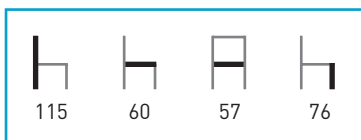

\*consultar plazo de entrega

Antracita

Beige

Blanco

Granate

Negro

Precio **93 €**

Chocolate