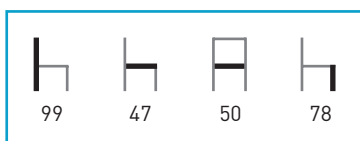

M513

Armazón: Tubo acerado.

Asiento: Tapizado. / Espuma integral. / SM / Madera.

Colores: Según carta.

Respaldo: Madera.

Características:

PRECIOS	PLASTIFICADO STANDARD*	CROMADO
Skai	70 €	97 €
Alcatraz y Polipiel.	71 €	98 €
Skai ignífugo.	73 €	100 €
Espuma integral.	76 €	103 €
Madera.	82 €	109 €
SM.	88 €	115 €

* Plastificado standard blanco o negro.
Colores especiales incremento 5 €