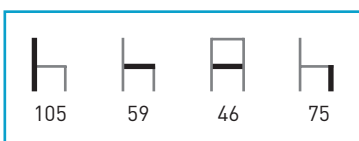

Precio **129 €**