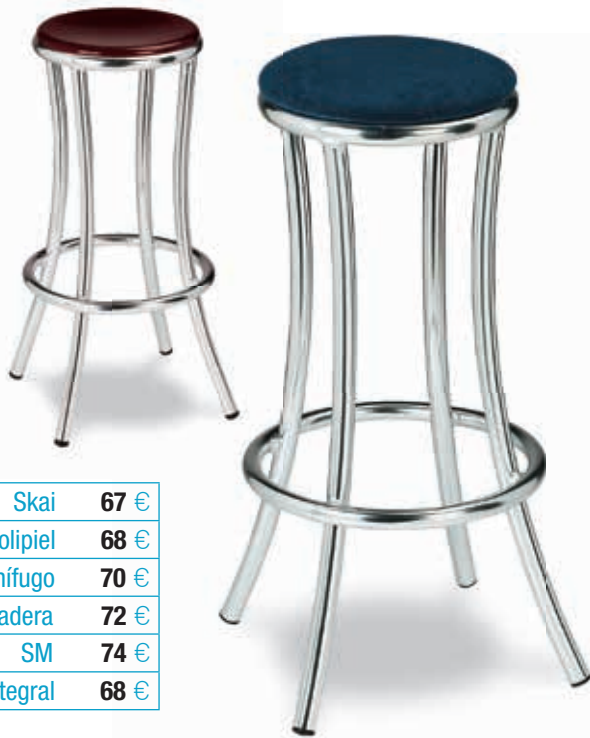

M571

Armazón: Tubo aluminio anodizado.
Asiento: Tapizado. / Madera de haya contrachapada y barnizada. / SM: Negro y orme / Espuma integral.
Colores: Según carta.

Características:

Skai	67 €
Alcatraz y Polipiel	68 €
Skai ignífugo	70 €
Madera	72 €
SM	74 €
Espuma integral	68 €

M570

Armazón: Tubo aluminio anodizado.
Asiento: Costillas de madera, sin tratar.

Características: