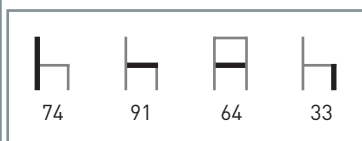

M607

Armazón: Tubo de aluminio anodizado. Acabado Inox.

Asiento y respaldo: Textilina negro.

Características: ☀/☁

Precio **270 €**