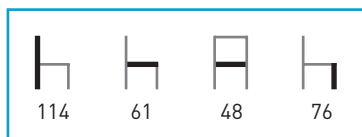

\*consultar plazo de entrega

Beige

Blanco

Rojo

Verde Lima

114

61

48