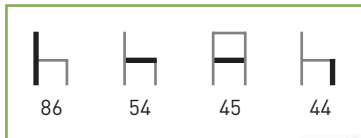

M141

Armazón: Tubo acerado.
Carcasa: Madera de haya contrachapada y barnizada.
Laminado: Blanco, Negro y Wengué. /
Lacado: Blanco y negro.
Colores: Según carta.
Características: