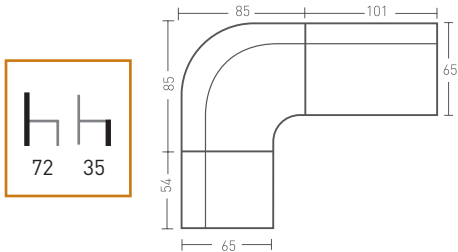

M612

Características:
Módulos tapizados.
Colores:
Según carta.

PRECIOS	UNIPLAZA	BIPLAZA	RINCONERA	PUF
Skai	155 €	215 €	325 €	80 €
Alcatraz y Polipiel.	160 €	225 €	335 €	83 €
Skai ignífugo.	175 €	250 €	375 €	92 €

M618

Características:
Módulos tapizados.
Colores:
Según carta.