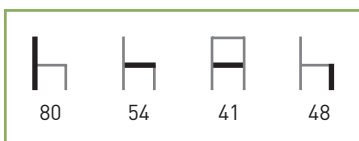

M156

Armazón: Tubo de aluminio. Anodizado.

Asiento y Respaldo: Tapizado. / Madera de haya contrachapada y barnizada.

Colores: Según carta.

Características: