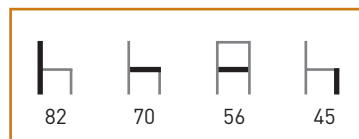

M258

Armazón: Tubo de aluminio.

Color: Natural y burdeos.

Características: ☼/☁ 🪑

Médula color natural.

Asiento, respaldo y estructura:

Recubiertos con médula sintética, 100% virgen, no reciclada, tejida a mano.

Piel sintética burdeos.

Asiento, respaldo y estructura:

Recubiertos con piel sintética tejida a mano.

87 €