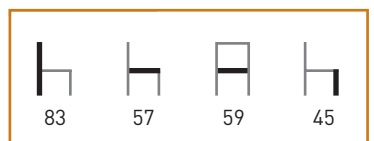

M287

Armazón: Tubo de aluminio plastificado.

Asiento y Respaldo: Textilina.

Color: Crema, verde y granate.

Características: ☀/☁ 🪑