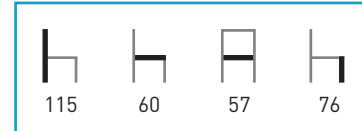

\*consultar plazo de entrega

Antracita

Blanco

Naranja

Negro

Verde Lima

Rojo

Precio 93 €