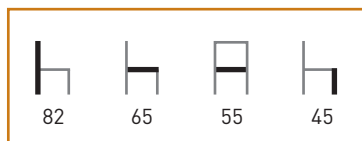

M281

Armazón: Tubo aluminio anodizado.
Asiento y Respaldo: Médula sintética 100% virgen, no reciclada, tejida a mano, reforzada en su interior con hilo de acero.
Color: Miel, verde, azul y granate.

Características: ☼/☁ 🪑

Precio **59 €**