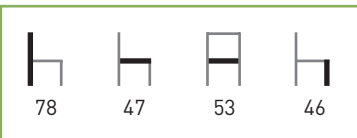

LILLYMADERA

Armazón: Patas de madera de haya barnizada natural.
Asiento y respaldo: 100% polipropileno inyectado a gas.
Colores: Antracita, blanco, granate, naranja, negro, rojo y verde lima.

Características: 🏠 🪑

*consultar plazo de entrega

Precio **85 €**