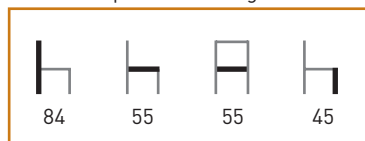

JADE

Armazón: Patas de tubo de aluminio anodizado.

Asiento y respaldo: Carcasa 100% polipropileno inyectado a gas

Colores: Beige, blanco, rojo, naranja y verde lima.

Características: ☀/☁ 🪑

*consultar plazo de entrega

Precio **44 €**