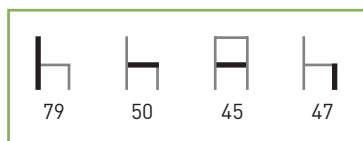

# M102

**Armazón:** Tubo acerado.

**Asiento:** / SM. / Espuma integral. / Madera. / Tapizado.

**Colores:** Según carta.

**Respaldo:** Madera.

**Características:** 

PRECIOS	PLASTIFICADO STANDARD*	CROMADO
Skai.	<b>55 €</b>	<b>75 €</b>
Alcatraz y Polipiel.	<b>56 €</b>	<b>76 €</b>
Skai ignífugo.	<b>58 €</b>	<b>78 €</b>
Espuma integral.	<b>62 €</b>	<b>82 €</b>
Madera.	<b>68 €</b>	<b>88 €</b>
SM.	<b>71 €</b>	<b>91 €</b>