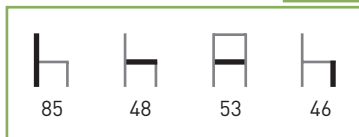

BUBBLEALU

Armazón: Tubo de aluminio anodizado
Asiento y respaldo: Carcasa 100% polipropileno inyectado a gas
Colores: Antracita, blanco, rojo, naranja, negro y verde lima.

Características: ☼/☁️ 🏠 🪑

*consultar plazo de entrega

Precio **49 €**

BUBBLEPC

Armazón: Patas de tubo de aluminio anodizado cubiertas con plástico inyectado.
Asiento y respaldo: Asiento 100% polipropileno. Respaldo de policarbonato (transparente). Inyección a gas.
Colores: Antracita, blanco, naranja, rojo, negro y verde lima.

Características: 🏠 🪑

*consultar plazo de entrega

Precio **85 €**

BUBBLEMADERA

Armazón: Patas de madera de haya barnizada natural.
Asiento y respaldo: Carcasa 100% polipropileno inyectado a gas.
Colores: Antracita, blanco, naranja, negro, rojo y verde lima.

Características: 🏠 🪑

*consultar plazo de entrega

Precio **85 €**