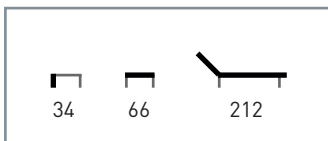

M806

Armazón: Tubo aluminio anodizado y con ruedas.

Textilina: Blanco y negro.

Características: ☀/☁ 🪑

Precio **321 €**