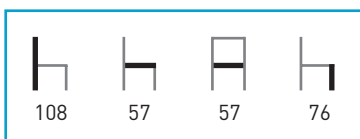

**Características:** 🏠 🪑

\*consultar plazo de entrega

Blanco

Precio 105 €

Granate

Naranja

Negro

Rojo