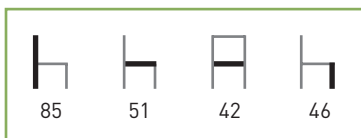

M106

Armazón: Tubo acerado.
Asiento: Tapizado.
Colores: Según carta.

Características:

PRECIOS	PLASTIFICADO STANDARD*	CROMADO
Skai	37 €	57 €
Alcatraz y Polipiel.	38 €	58 €
Skai ignífugo.	40 €	60 €

* Plástico standard blanco o negro.
Colores especiales incremento 5 €