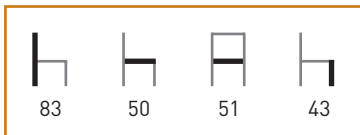

M236

Armazón: Tubo oval acerado.
Carcasa: Madera de haya contrachapada y barnizada.
Colores: Según carta.

Características:

PRECIOS	PLASTIFICADO STANDARD*	CROMADO
Natural	74 €	85 €
Miel, Caoba, Calvados Wengué y Nogal	79 €	90 €

* Plastificado standard blanco o negro.
Colores especiales incremento 5 €

M245

Armazón: Tubo oval acerado.
Asiento: Tapizado. / Madera de haya contrachapada y barnizada.
Respaldo: Madera de haya contrachapada y barnizada.
Colores: Según carta.

Características: