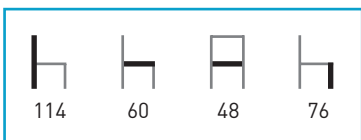

Antracita

Chocolate

Blanco

Precio **93 €**

Negro