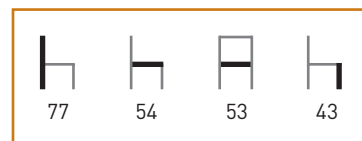

M220

Armazón: Tubo acerado.
Asiento y Respaldo: Tapizado.
Colores: Según carta.

Características:

PRECIOS	PLASTIFICADO STANDARD*	CROMADO
Skai	65 €	101 €
Alcatraz y Polipiel.	67 €	103 €
Skai ignífugo.	71 €	107 €

* Plastificado standard blanco o negro.
Colores especiales incremento 5 €

M223

Armazón: Tubo acerado.
Asiento y Respaldo: Tapizado.
Colores: Según carta.

Características: