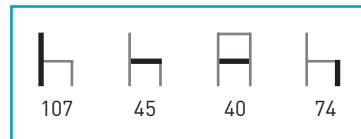

M29

Armazón: Madera de haya barnizada.
Colores: Nogal.
Asiento: Contrachapado de haya.

Características:

Precio 131 €

M21

Armazón: Madera de haya barnizada.
Colores: Nogal y miel.
Asiento: Madera y tapizado, colores según carta.

Características: