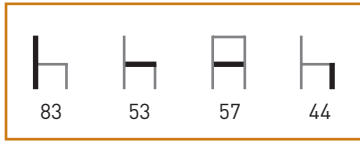

M2126

Armazón: 100% polipropileno inyectado a gas.
Color: Chocolate.

Características: ☀/☁ 🪑

Chocolate