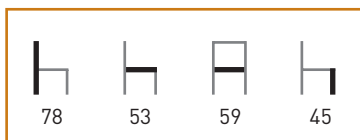

\*consultar plazo de entrega

Beige

Blanco

Precio **40 €**

Naranja

Negro

Verde Lima

Rojo