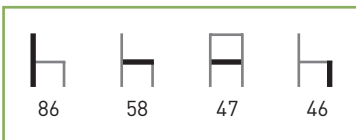

M148

Armazón: Tubo acerado, plastificado. Sólo gris.
Asiento y Respaldo: Polietileno inyectado.
Colores: Gris.
Características: Plegable