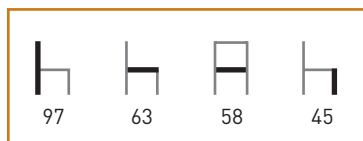

## M286

**Armazón:** Tubo aluminio plastificado.

**Asiento y Respaldo:** Médula sintética 100% virgen, no reciclada, tejida a mano, reforzada en su interior con hilo de acero.

**Color:** Miel.

**Características:** ☼/☁️ 🪑