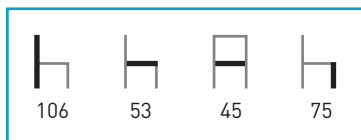

M5805

Armazón: Madera de haya barnizada.

Asiento: Madera / Tapizado.

Colores tapizado: Según carta.

Respaldo: Contrachapado de haya barnizada.

Colores Madera: Antracita, blanco, nogal, miel y wengué.

Características:

* Consultar plazo de entrega.

ARMAZÓN Y
ASIENTO
COMBINA-
BLES

PRECIOS	Nogal y Miel	Antracita, Blanco y Combinaciones
Madera	130 €	139 €
Tapizado	137 €	146 €

M5810

Armazón: Madera de haya barnizada color natural.

Carcasa: Contrachapado de haya lacada blanco.

Características: