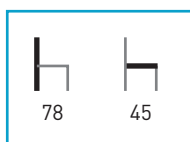

PRECIOS	CROMADO
M523SR	
Skai	190 €
Alcatraz y Polipiel.	192 €
Skai ignífugo.	195 €
M523E	
Espuma integral	187 €
M523L	
Skai	260 €
Alcatraz y Polipiel.	262 €
Skai ignífugo.	270 €
M523T	
Skai	177 €
Alcatraz y Polipiel.	178 €
Skai ignífugo.	180 €
M523I	
Espuma integral	180 €
M523M	
Madera	205 €