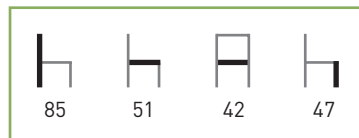

M113

Armazón: Tubo acerado.
Asiento: Espuma integral.

Características:

Plástico Standard*	41 €
Cromado	61 €

* Plástico standard blanco o negro.
Colores especiales incremento 5 €