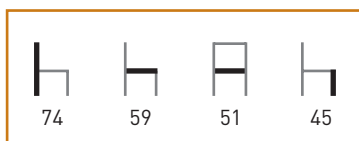

M282

Armazón: Tubo aluminio ovalado. Anodizado.
Asiento y Respaldo: Médula sintética 100% virgen, no reciclada, tejida a mano, reforzada en su interior con hilo de acero.
Color: Miel, verde, azul y granate.

Características: ☀️/☁️ 🪑

Precio **56 €**

M284

Armazón: Tubo aluminio anodizado.
Asiento y Respaldo: Médula sintética 100% virgen, no reciclada, tejida a mano, reforzada en su interior con hilo de acero.
Color: Miel, verde, azul y granate.

Características: ☀️/☁️ 🪑

Precio **57 €**

M279

Armazón: Tubo de aluminio. Anodizado.
Asiento y respaldo: Carcasa de polipropileno.
Color: Azul, verde y granate.

Características: ☀️/☁️ 🪑

Precio **60 €**