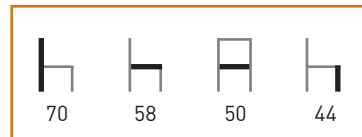

M280

Armazón: Tubo aluminio anodizado.
Asiento y Respaldo: Médula sintética 100% virgen, no reciclada, tejida a mano, reforzada en su interior con hilo de acero.
Color: Miel, verde, azul y granate.

Características: ☼/☁ 🪑

Precio **52 €**