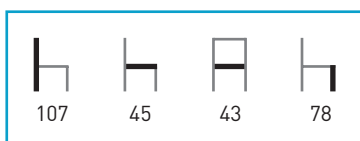

PRECIOS		PLASTIFICADO STANDARD*	CROMADO
Asiento y Respaldo Tapizado.	Skai	85 €	110 €
	Alcatraz y Polipiel.	87 €	112 €
	Skai ignífugo.	91 €	116 €
Asiento Tapizado y Respaldo Madera.	Skai	87 €	112 €
	Alcatraz y Polipiel.	88 €	113 €
	Skai ignífugo.	90 €	115 €
Asiento y Respaldo Madera.		90 €	115 €

* Plástico standard blanco o negro.
Colores especiales incremento 5 €