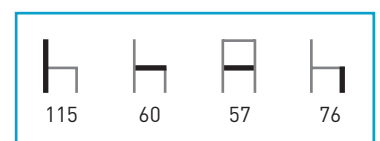

Antracita

Precio 105 €