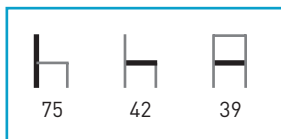

M597CC

Armazón: Tubo aluminio anodizado. / Acabado inox.
Asiento: Compact.
Colores: Según carta.

Características:

Compact	123 €