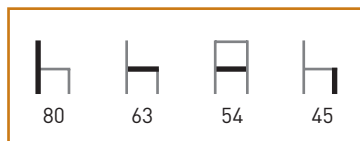

M284

Armazón: Tubo aluminio anodizado.
Asiento y Respaldo: Médula sintética 100% virgen, no reciclada, tejida a mano, reforzada en su interior con hilo de acero.
Color: Miel, verde, azul y granate.

Características: ☀️/☁️ 🪑

Precio **57 €**

M279

Armazón: Tubo de aluminio. Anodizado.
Asiento y respaldo: Carcasa de polipropileno.
Color: Azul, verde y granate.

Características: ☀️/☁️ 🪑