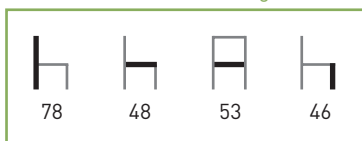

# LILLYALU

Granate

Antracita

Blanco

Negro

**Armazón:** Tubo de aluminio anodizado  
**Asiento y respaldo:** Carcasa 100% polipropileno inyectado a gas  
**Colores:** Antracita, blanco, granate y negro.

**Características:** ☀/☁ 🪑