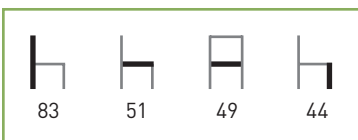

M140

Armazón: Tubo acerado.
Carcasa: Madera de haya contrachapada y barnizada.
Colores: Según carta.

Características:

PRECIOS	PLASTIFICADO STANDARD*	CROMADO
Natural	68 €	83 €
Miel, Caoba, Calvados, Wengué y Nogal	73 €	88 €

* Plastificado standard blanco o negro.
Colores especiales incremento 5 €