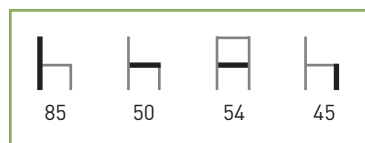

BUBBLEALU

Armazón: Tubo de aluminio anodizado
Asiento y respaldo: Carcasa 100% polipropileno inyectado a gas
Colores: Antracita, blanco, rojo, naranja, negro y verde lima.

Características: ☼/☁️ 🏠 🪑

*consultar plazo de entrega

Precio **49 €**

BUBBLEPC

Armazón: Patas de tubo de aluminio anodizado cubiertas con plástico inyectado.
Asiento y respaldo: Asiento 100% polipropileno. Respaldo de policarbonato (transparente). Inyección a gas.
Colores: Antracita, blanco, naranja, rojo, negro y verde lima.

Características: 🏠 🪑

*consultar plazo de entrega

Precio **85 €**

BUBBLEMADERA

Armazón: Patas de madera de haya barnizada natural.
Asiento y respaldo: Carcasa 100% polipropileno inyectado a gas.
Colores: Antracita, blanco, naranja, negro, rojo y verde lima.

Características: 🏠 🪑

*consultar plazo de entrega

Precio **85 €**