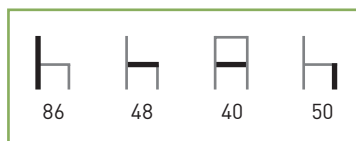

M133

Armazón: Tubo acerado.
Asiento: Tapizado. / Madera de haya contrachapada y barnizada.
/ Espuma integral. / SM.
Decoración respaldo: Permite personalizar decorado. Corte al láser.
Colores: Según carta.

Características: