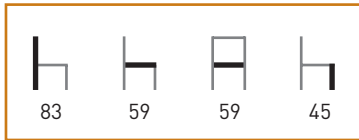

M262

Armazón: Tubo de aluminio, plastificado.

Asiento y respaldo: Textilina.

Color: Crema - beige, marrón-negro.

Características: ☀/☁ 🪑