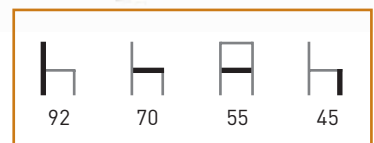

Wengué

Precio **58 €**