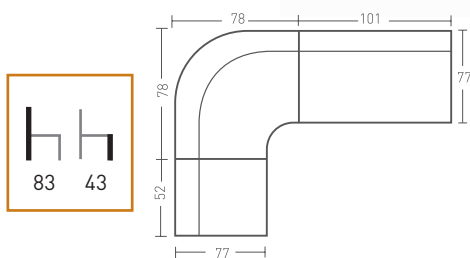

PRECIOS	UNIPLAZA	BIPLAZA	RINCONERA	PUF
Skai	315 €	475 €	520 €	165 €
Alcatraz y Polipiel.	325 €	495 €	535 €	170 €
Skai ignífugo.	360 €	555 €	575 €	185 €