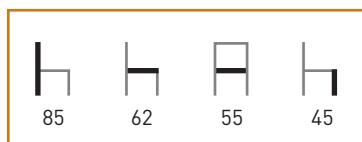

M269

Armazón: Tubo aluminio ovalado. Anodizado.
Asiento y Respaldo: Médula sintética 100% virgen, no reciclada, tejida a mano y reforzada en su interior con hilo de acero.
Color: Miel, verde, azul y granate.

Características: ☼/☁ 🪑

Precio **61 €**