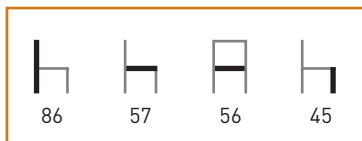

M268

Armazón: Tubo de aluminio plastificado.

Asiento, respaldo y apoyabrazos: Costillas de teka.

Características: ☀️/☁️ 🪑 🍷

Precio 120 €