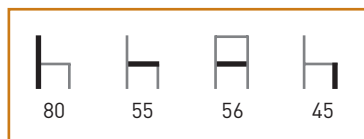

PRECIOS	PLASTIFICADO STANDARD*	CROMADO
Skai	95 €	130 €
Alcatraz y Polipiel.	96 €	131 €
Skai ignífugo.	99 €	134 €
Madera	100 €	135 €

* Plastificado standard blanco o negro.
Colores especiales incremento 5 €