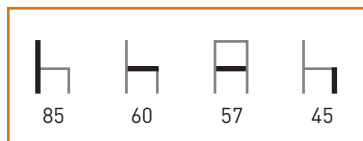

## M266

**Armazón:** Tubo de aluminio, plastificado.

**Asiento y respaldo:** Recubiertos con médula sintética 100% virgen, no reciclada, tejida a mano.

**Apoyabrazos:** Madera de teka.

**Color:** Java.

**Características:** ☀️/☁️ 🪑 🍷