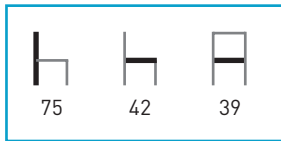

M597

Armazón: Tubo aluminio anodizado. / Acabado inox.
Asiento: Tapizado. / Madera de haya contrachapada y barnizada.
Colores: Según carta.

Características:

Skai	93 €
Alcatraz y Polipiel	94 €
Skai ignífugo	96 €
Madera	106 €