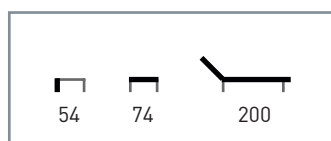

## M805

**Armazón:** Tubo aluminio plastificado y con ruedas.

**Apoyabrazos:** Madera de teka.

**Textilino:** Crema - beige.

**Características:** 🍷 ☀️/☁️

Precio **448 €**