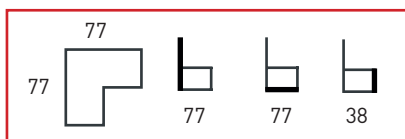

Precio 395 €