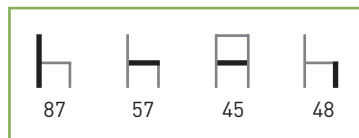

M127

Armazón: Tubo acerado.
Asiento y Respaldo: Tapizado.
Colores: Según carta.
Características:

PRECIOS	PLASTIFICADO STANDARD*	CROMADO
Skai.	75 €	106 €
Alcatraz y Polipiel.	78 €	109 €
Skai ignífugo.	87 €	118 €

* Plástico standard blanco o negro.
Colores especiales incremento 5 €

M173

Armazón: Tubo de aluminio.
Asiento y Respaldo: Tapizado en color Granate y Azul.

Características: