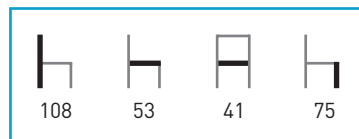

Precio 150 €