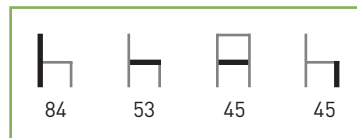

M1000

Armazón: Tubo acerado.
Carcasa: Madera contrachapada.
Colores: Según carta.

Características:

PRECIOS	PLASTIFICADO STANDARD*	CROMADO
Madera. Lacado mate: Blanco, Negro	71 €	81 €

* Plástico standard blanco o negro.
Colores especiales incremento 5 €