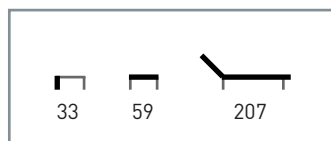

M803

Armazón: Tubo aluminio plastificado.

Textilino: Blanco y azul.

Características: ☀️/☁️ 🪑

Precio **199 €**