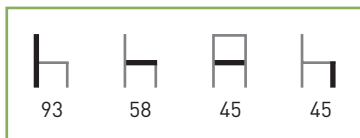

M127

Armazón: Tubo acerado.
Asiento y Respaldo: Tapizado.
Colores: Según carta.
Características:

PRECIOS	PLASTIFICADO STANDARD*	CROMADO
Skai.	75 €	106 €
Alcatraz y Polipiel.	78 €	109 €
Skai ignífugo.	87 €	118 €

* Plástico standard blanco o negro.
Colores especiales incremento 5 €

M173

Armazón: Tubo de aluminio.
Asiento y Respaldo: Tapizado en color Granate y Azul.

Características:

Precio **66 €**

M900

Carretilla para transportar sillas

Precio **114 €**