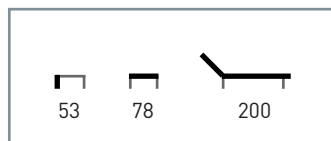

M804

Armazón: Tubo aluminio plastificado.

Textilino: Blanco y azul.

Características: ☀️/☁️ 🪑

Precio **244 €**