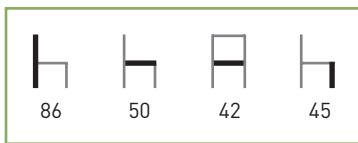

# M138

**Armazón:** Tubo acerado.

**Asiento:** Madera de haya contrachapada y barnizada. / Tapizado.

**Respaldo:** Madera de haya contrachapada y barnizada.

**Colores:** Según carta.

**Características:**

PRECIOS	PLASTIFICADO STANDARD*	CROMADO
Skai	87 €	105 €
Alcatraz y Polipiel.	88 €	106 €
Skai ignífugo.	91 €	109 €
Madera	96 €	114 €