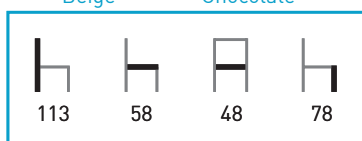

**Características:** ☼/☁ 🪑

\*consultar plazo de entrega

Beige

Chocolate

Granate

113

58

48