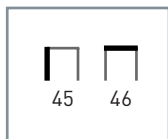

M308

Armazón: Tubo aluminio plastificado.

Tablero: Plancha de aluminio troquelada y plastificada.

Características: ☀/☁ 🪑

Precio **79 €**