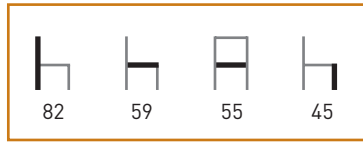

## M257

**Armazón:** Tubo de aluminio, anodizado.

Acabado inox.

**Apoyabrazos:** PVC.

**Asiento y respaldo:** Textiline.

**Colores:** Negro y blanco.

**Características:** ☀️/☁️ 🪑

Precio **97 €**