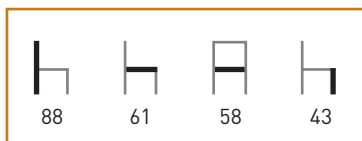

## M275

**Armazón:** Tubo aluminio anodizado.

Acabado inox.

**Asiento y Respaldo:** Textilene.

**Color:** Blanco y negro.

**Características:** ☀️/☁️ 🪑

Precio 115 €