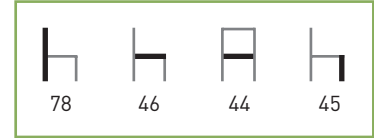

M1149

Asiento y Respaldo: Polipropileno inyectado a gas.
Colores: Blanco.

Características: Plegable

Precio **42 €**

M148

Armazón: Tubo acerado, plastificado. Sólo gris.
Asiento y Respaldo: Polietileno inyectado.
Colores: Gris.
Características: Plegable

Plastificado **27 €**
Gris

M9000

Carro para transportar sillas plegables modelo 148.

Armazón: Tubo acerado plastificado y ruedas con frenos.
Capacidad: 40 sillas.

Precio **280 €**