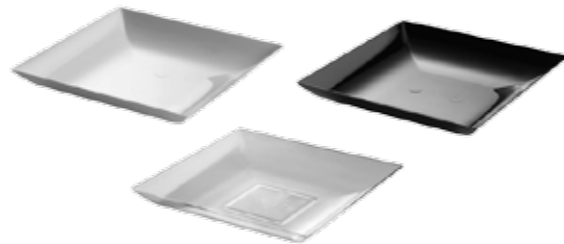

Medidas: 46 x 53 mm.
Color: Transparente.
Caja: 20 x 50 uds.
Ref.: 62102001

Paellita
Paellita 90 mm.

Medidas: 90 x 29 mm.
Color: Negro.
Caja: 24 x 6 uds.
Ref.: 5246419

Simbad
Mini Salsero 50 cc.

Medidas: 113 x 53 mm.
Colores: Transparente.
Caja: 12 x 72 uds.
Ref.: 60004

Tasting bowl
Bol 80 cc.

Medidas: 57 x 32 mm.
Colores: Negro, transparente, cromado.
Caja: 10 x 20 uds.
Ref.: 100419 - 100421 - 100410

Plato practiko
Mini Plato 9,5 x 9,5 cm.

Colores: Blanco, Transparente, Negro.
Caja: 12 x 24 uds.
Ref.: 66006100 - 66006001 - 66006910