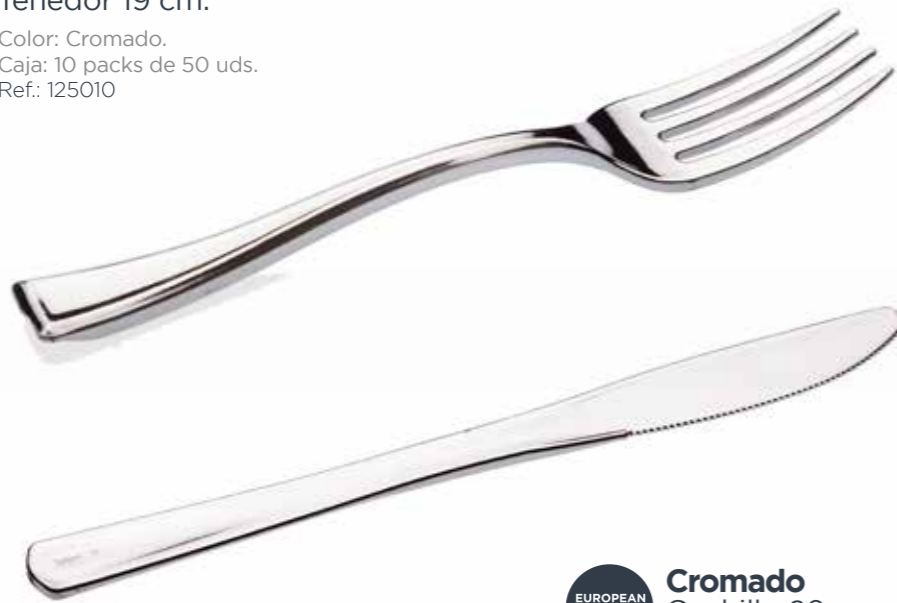

Cromado
Tenedor 19 cm.

Color: Cromado.
Caja: 10 packs de 50 uds.
Ref.: 125010

Cromado
Cuchillo 20 cm.

Color: Cromado.
Caja: 10 packs de 50 uds.
Ref.: 123010

Packaging especial
Cash & Carry

Cromado
Cuchara 17,5 cm.