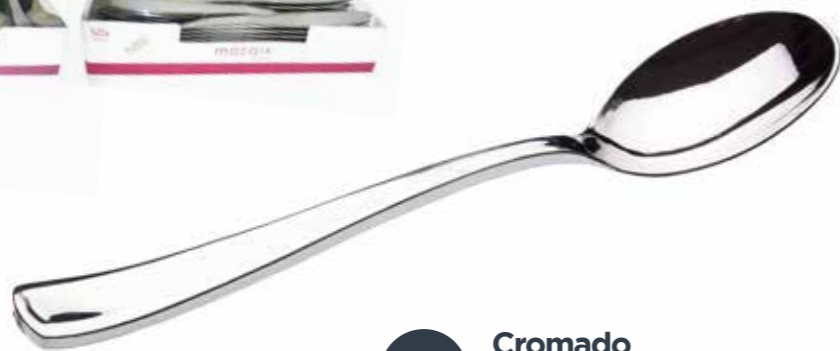

Cromado
Tenedor 19 cm.

Color: Cromado.
Caja: 10 packs de 50 uds.
Ref.: 125010

Cromado
Cuchillo 20 cm.

Color: Cromado.
Caja: 10 packs de 50 uds.
Ref.: 123010

Packaging especial
Cash & Carry

Cromado
Cuchara 17,5 cm.