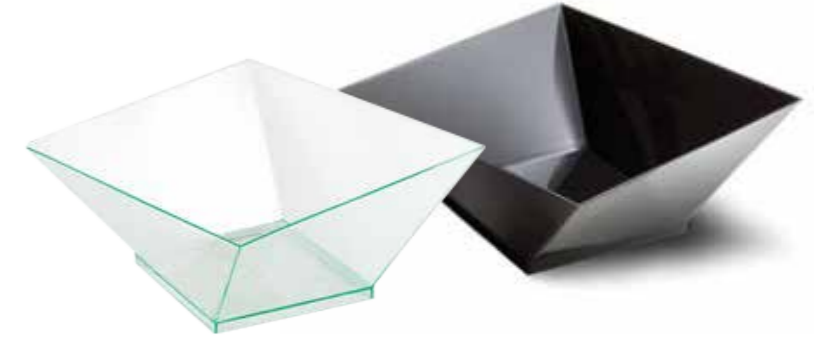

Tasting bowl
Bol 80 cc.

Medidas: 57 x 32 mm.
Colores: Negro, transparente, cromado.
Caja: 10 x 20 uds.
Ref.: 100419 - 100421 - 100410

Plato practiko
Mini Plato 9,5 x 9,5 cm.

Colores: Blanco, Transparente, Negro.
Caja: 12 x 24 uds.
Ref.: 66006100 - 66006001 - 66006910

Columbus
Maxi huevo 60 cc.

Medidas: 46 x 56 mm.
Colores: Chocolate, Marfil.
Caja: 5 x 20 uds.
Ref.: 5245124 - 52451225

Giotto
Bowl 220 cc.

Color: Transparente, negro y blanco.
Caja: 12 x 6 uds.
Ref.: 66001021 - 66001019 - 66001011

Hot Form
Sombrero 60 cc.

Medidas: 75 x 35 mm.
Color: Negro.
Caja: 6 x 24 uds.
Ref.: 5245519

Glamour
Bowl cuadrado 360 cc.

Medidas: 117 x 54 mm.
Colores: Negro, verde transparente.
Caja: 12 x 30 uds.
Ref.: 259219 - 259221