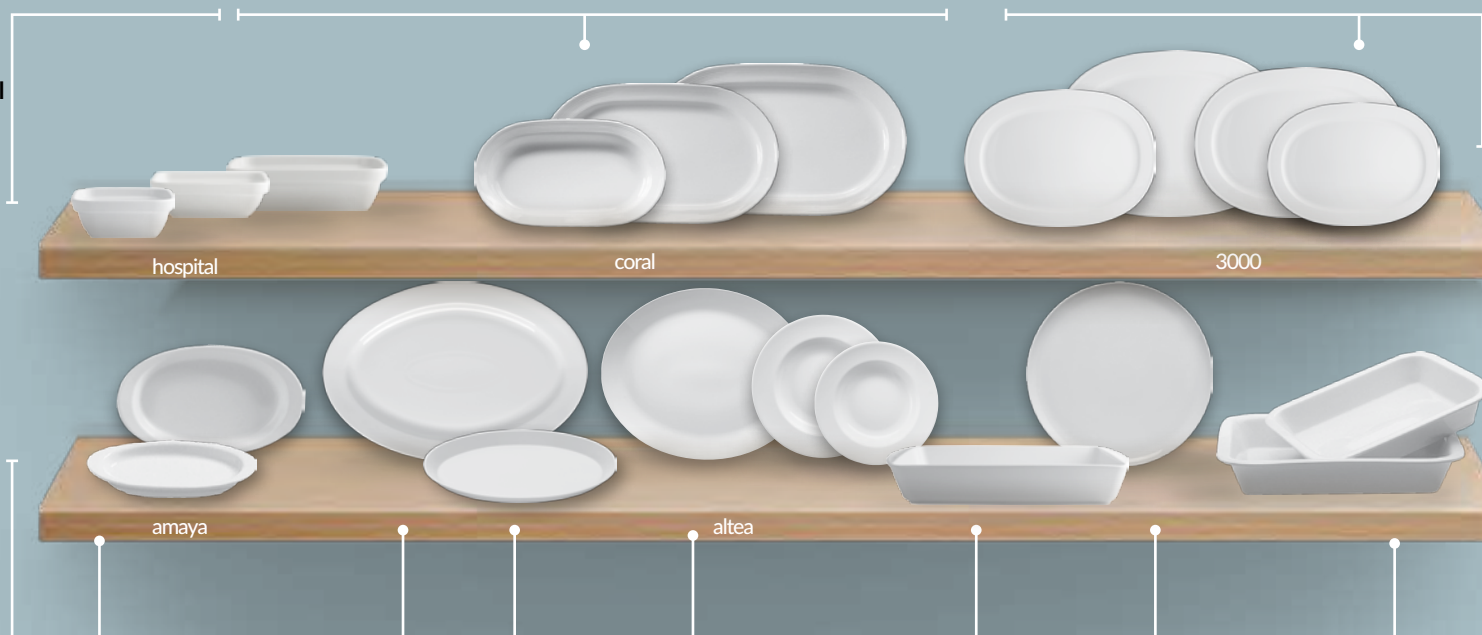

3,14€
Rabanera 15 x 8,5 cm
Oval Tray 5,91 x 3,35"
Peso/Weight 153 gr
U. Caja/U. Box 24
0001000710000

37,02€
Fuente Oval 44 x 29,5 cm
Oval Tray 17,32 x 11,61"
Peso/Weight 1.567 gr
U. Caja/U. Box 6
0507105430000

35,04€
Fuente Oval 38 x 26 cm
Oval Tray 14,96 x 10,24"
Peso/Weight 1.941 gr
U. Caja/U. Box 6
0507002120000

12,41€
Fuente Oval ø31 cm
Oval Tray ø12,20"
Peso/Weight 766 gr
U. Caja/U. Box 10
0012302160002

12,05€
Plato Hondo Pasta
1.350 cc ø28 cm
Deep Plate Pasta
45,65 oz ø11,02"
Peso/Weight 742 gr
U. Caja/U. Box 12
0012305570002

6,10€
Plato Hondo Pasta
850 cc ø24 cm
Deep Plate Pasta
28,74 oz ø9,44"
Peso/Weight 540 gr
U. Caja/U. Box 24
0012300110002

19,42€
Plato Pizza ø35 cm
Pizza Plate ø13,78"
Peso/Weight 1.450 gr
U. Caja/U. Box 6
0507005790000

45,19€
Fuente Rectangular c/
asa 39,5 x 27,5 cm
Rectangular Tray w/handle
15,35 x 10,83"
Peso/Weight 2.175 gr
U. Caja/U. Box 4
0507105240000

45,19€
Fuente Rectangular
37 x 29 cm
Rectangular Tray
14,57 x 11,42"
Peso/Weight 2.570 gr
U. Caja/U. Box 5
0507102130000

24,86€
Fuente Rectangular
28x22 cm
Rectangular Tray
11,02 x 8,66"
Peso/Weight 1.117 gr
U. Caja/U. Box 8
0507102090000

29,25€
Fuente Rectangular 30x24 cm
Rectangular Tray 11,81 x 9,45"
Peso/Weight 1.864 gr
U. Caja/U. Box 6
0507102110000

5,19€
Rabanera 17 x 10,5 cm
Tray 6,69 x 4,13"
Peso/Weight 182 gr
U. Caja/U. Box 20
0003300720000