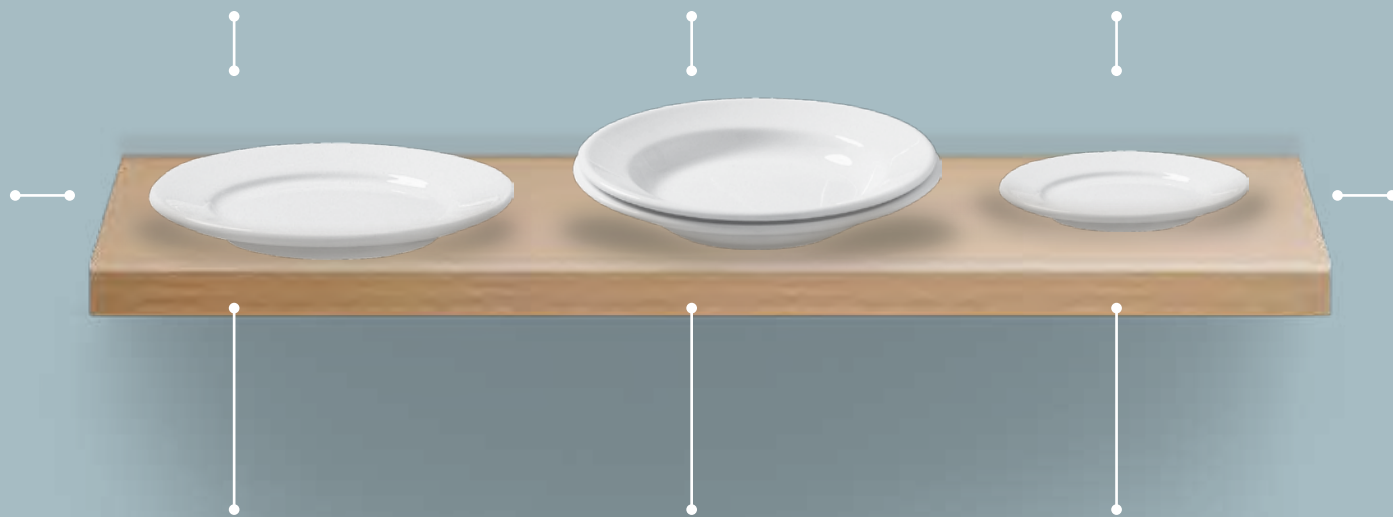

6,90€
Plato Llano ø28 cm
Flat Plate ø11,02"
Peso/Weight 811 gr
U. Caja/U.Box 12
00000000000002

4,33€
Plato Hondo ø23 cm
Deep Plate ø9,06"
Peso/Weight 624 gr
U. Caja/U.Box 24
0000000110002

3,71€
Plato Postre ø20 cm
Flat Plate ø7,87"
Peso/Weight 370 gr
U. Caja/U.Box 24
0000000220002

4,93€
Plato Llano ø25 cm
Flat Plate ø9,84"
Peso/Weight 708 gr
U. Caja/U.Box 24
0000000030002

4,33€
Plato Llano ø23 cm
Flat Plate ø9,06"
Peso/Weight 590 gr
U. Caja/U.Box 24
0000000010002

3,48€
Plato Postre ø18 cm
Flat Plate ø7,09"
Peso/Weight 334 gr
U. Caja/U.Box 24
0000000200002

4,13€
Plato Llano ø22 cm
Flat Plate ø8,66"
Peso/Weight 517 gr
U. Caja/U.Box 24
0000000040002

4,13€
Plato Hondo ø22 cm
Deep Plate ø8,66"
Peso/Weight 585 gr
U. Caja/U.Box 24
0000000100002

3,24€
Plato Pan ø15 cm
Flat Plate ø5,91"
Peso/Weight 232 gr
U. Caja/U.Box 24
0000000300002