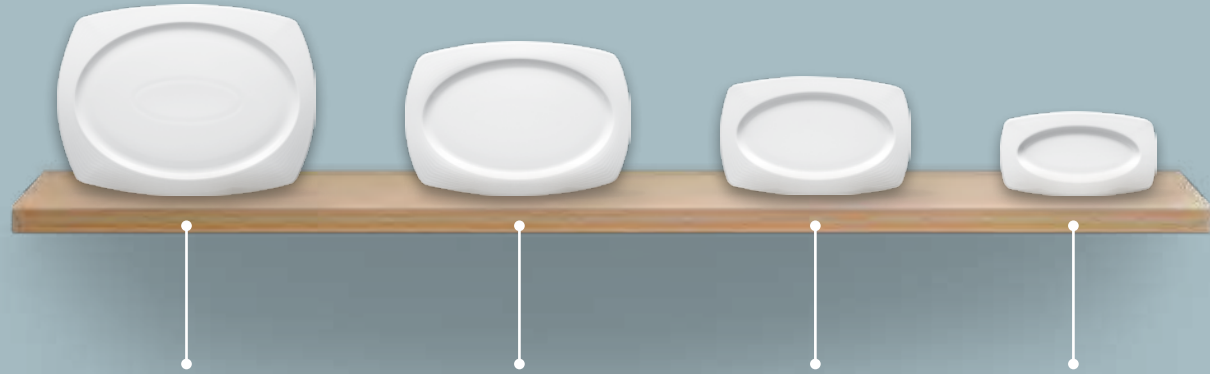

10,39€ Grabado/Decor Lines
Fuente 23 x 12 cm
Tray 9,06 x 4,72"
Peso/Weight 359 gr
U.caja/U. box 12
0011700740000

14,58€ Grabado/Decor Lines
Plato llano 28 x 28 cm
Flat Plate 11,02 x 11,02"
Peso/Weight 962 gr
U.caja/U.box 12
0011704220000