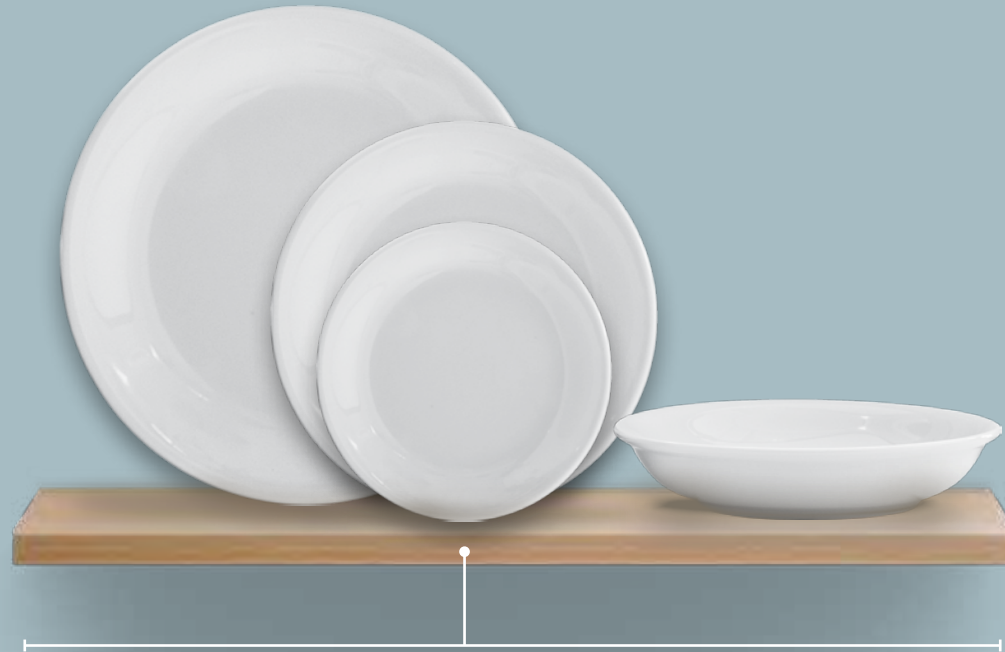

3,03€
Taza Café 95 cc
 Coffee Cup 3,21 oz
 Peso/Weight 121 gr
 U. Caja/U. Box 24
 0012300510002 Altea

3,97€
Taza Té 160 cc
 Tea Cup 5,41 oz
 Peso/Weight 206 gr
 U. Caja/U. Box 24
 0012300520002 Altea

8,64€
Plato Presentación ø30 cm
Show Plate ø11,81"
 Peso/Weight 870 gr
 U. Caja/U. Box 6
 0011602900000