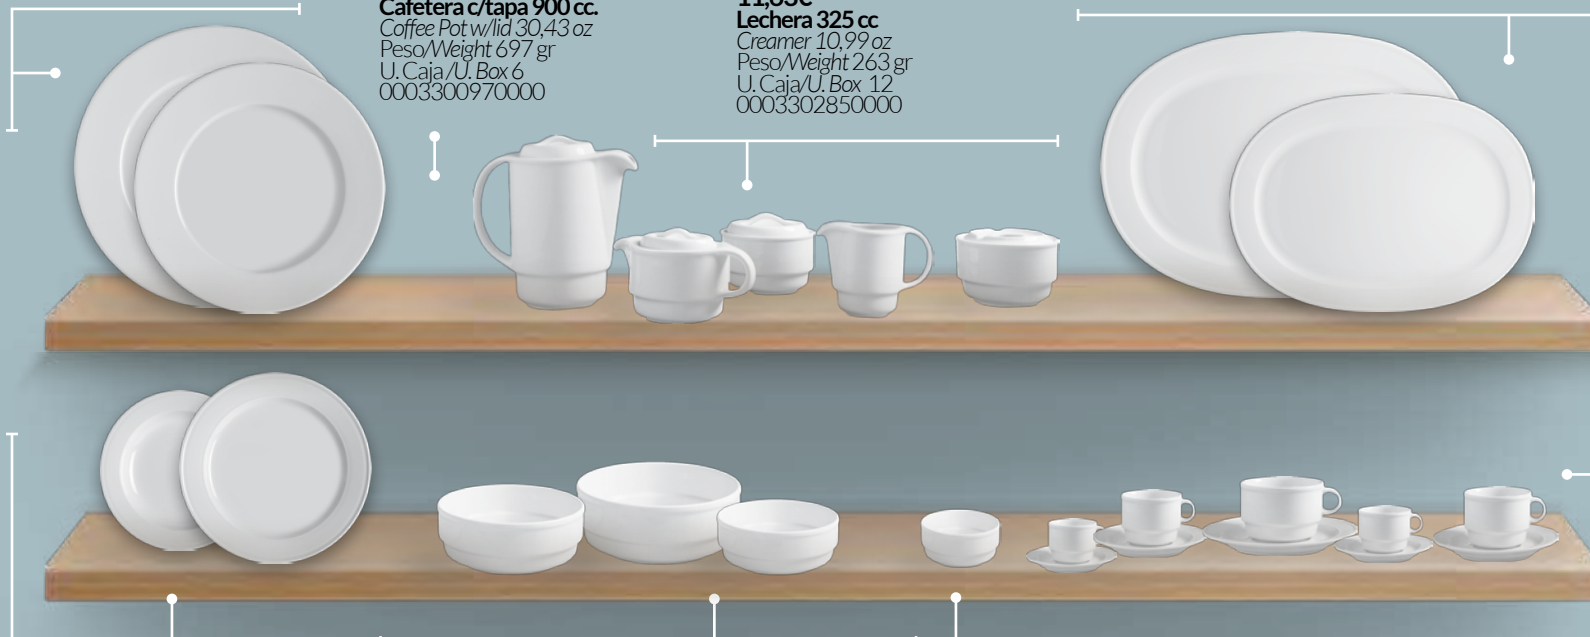

8,46€
Fuente 23 x 14 cm
Tray 9,06 x 5,51"
Peso/Weight 310 gr
U. Caja/U. Box 12
00033007400000

11,34€
Fuente 28 x 18 cm
Tray 11,02 x 7,09"
Peso/Weight 454 gr
U. Caja/U. Box 12
00033007500000

6,72€
Salsera ø12 x 6 cm
Sauce Boat ø4,72 x 2,36"
Peso/Weight 295 gr
U. Caja/U. Box 12
00033008000000

3,04€
Plato Moka ø13 cm
Moka Saucer ø5,12"
Peso/Weight 160 gr
U. Caja/U. Box 24
00033006100000

12,77€
Fuente 33 x 23,5 cm
Tray 12,99 x 9,25"
Peso/Weight 930 gr
U. Caja/U. Box 10
00033007600000

16,51€
Fuente 38 x 28 cm
Tray 14,96 x 11,02"
Peso/Weight 1.378 gr
U. Caja/U. Box 6
00033007700000

5,22€
Plato Tazón ø18 cm
Saucer ø7,09"
P.Peso/Weight 318 gr
U. Caja/U. Box 24
00033006300000

3,89€
Plato Café/Té ø15 cm.
Coffee/Tea Saucer ø5,91"
Peso/Weight 213 gr
U. Caja/U. Box 24
00033006500000

5,19€
Rabanera 17 x 10,5 cm
Tray 6,69 x 4,13"
Peso/Weight 182 gr
U. Caja/U. Box 20
00033007200000

7,19€
Taza Consomé 270 cc
Consome Cup 9,13 oz
Peso/Weight 252 gr
U. Caja/U. Box 24
00033005400000

5,40€
Taza Desayuno 270 cc
Breakfast Cup 9,13 oz
Peso/Weight 264 gr
U. Caja/U. Box 24
00033005300000

4,65€
Taza Té 180 cc
Tea Cup 6,09 oz
Peso/Weight 251 gr
U. Caja/U. Box 24
00033005200000

4,29€
Taza Café 135 cc
Coffee Cup 4,56 oz
Peso/Weight 183 gr
U. Caja/U. Box 24
00033005100000

3,76€
Taza Moka 95 cc
Moka Cup 3,21 oz
Peso/Weight 126 gr
U. Caja/U. Box 24
00033005000000