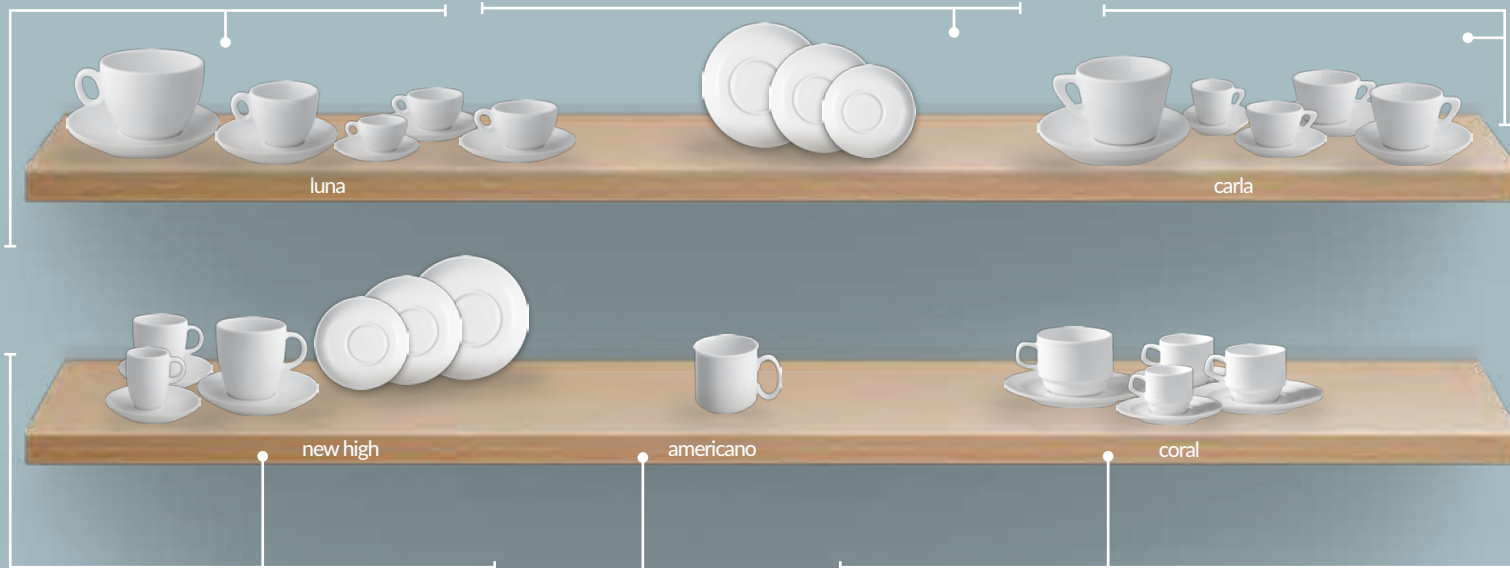

2,90€
Taza Te 160 cc 2-1548
Tea Cup oz 2-1548
Peso/Weight 254 gr
U. Caja/U. Box 24
0004900520002

2,15€
Taza Moka 70 cc 2-1547
Moka Cup 2,37 oz 2-1547
Peso/Weight 129 gr
U. Caja/U. Box 24
0004900500002

1,19€
Platillo excéntrico 2-505 ø12 cm
Eccentral Saucer
2-505 ø4,72"
Peso/Weight 127 gr
U. Caja/U. Box 24
0007100600002

1,33€
Platillo excéntrico 2-506 ø14 cm
Eccentral Saucer
2-506 ø5,51"
Peso/Weight 202 gr
U. Caja/U. Box 24
0007000610002

1,37€
Platillo excéntrico 2-504 ø16cm
Eccentral Saucer
2-504 ø6,30"
Peso/Weight 252 gr
U. Caja/U. Box 24
0007200660002

5,16€
Taza Desayuno 250 cc
Breakfast Cup 8,45 oz
Peso/Weight 246 gr
U. Caja/U. Box 24
0005300530000

4,98€
Taza Desayuno 250 cc
Breakfast Cup 8,45 oz
Peso/Weight 284 gr
U. Caja/U. Box 24
0001300530000

3,14€
Plato Té/Desayuno ø15 cm
Tea/Breakfast Saucer ø5,91"
Peso/Weight 206 gr
U. Caja/U. Box 24
0001300650000

3,50€
Taza Té 135 cc
Tea Cup 4,56 oz
Peso/Weight 177 gr
U. Caja/U. Box 24
0001300520000

4,16€
Taza Caldo 210 cc
Breakfast Cup 7,10 oz
Peso/Weight 227 gr
U. Caja/U. Box 24
0001300550000

2,67€
Taza Moka 75 cc
Moka Cup 2,54 oz
Peso/Weight 121 gr
U. Caja/U. Box 24
0001300500000

2,78€
Taza Café 100 cc
Coffee Cup 3,38 oz
Peso/Weight 138 gr
U. Caja/U. Box 24
0001300510000

2,16€
Plato Moka/Café ø12,5 cm
Moka/Coffee Saucer ø4,92"
Peso/Weight 135 gr
U. Caja/U. Box 24
0001300600000