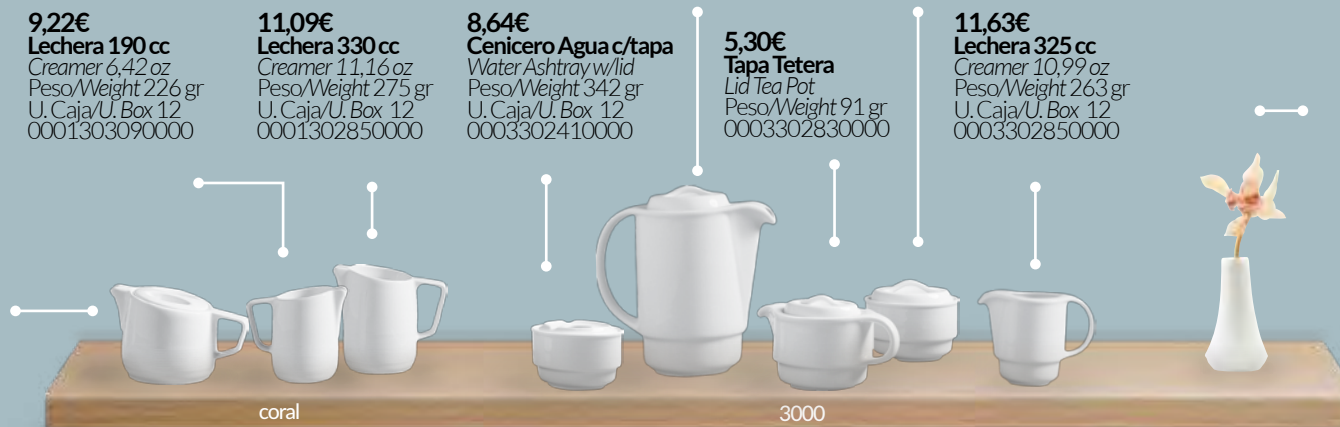

13,76€
Tetera c/tapa 325 cc
Tea Pot w/lid 10,99 oz
Peso/Weight 312 gr
U. Caja/U. Box 12
0001300960000

4,70€
Tapa Tetera 325 cc
Lid Tea Pot 10,99 oz
Peso/Weight 85 gr
0001302830000

2,60€
Cenicero 86/3ø14,2 cm
Ashtray 86/3 ø5,9"
Peso/Weight 241 gr
U. Caja/U. Box 48
0509500350002

4,65€
Cenicero Casino N° 3 ø10,3 cm
Ashtray Casino N° 3 ø4,06"
Peso/Weight 212 gr.
U. Caja/U. Box 40
0509500370000

9,22€
Lechera 190 cc
Creamer 6,42 oz
Peso/Weight 226 gr
U. Caja/U. Box 12
0001303090000

11,09€
Lechera 330 cc
Creamer 11,16 oz
Peso/Weight 275 gr
U. Caja/U. Box 12
0001302850000

21,70€
Cafetera c/tapa 900 cc
Coffee Pot w/lid 30,43 oz
Peso/Weight 697 gr
U. Caja/U. Box 6
0003300970000

15,05€
Tetera c/tapa 325 cc
Tea Pot w/lid 10,99 oz
Peso/Weight 290 gr
U. Caja/U. Box 12
0003300960000

12,14€
Azucarero c/tapa Ø10,5 x 6,5 cm
Sugar Bowl w/lid Ø4,13 x 2,56"
Peso/Weight 342 gr
U. Caja/U. Box 12
0003300910000

8,64€
Cenicero Agua c/tapa
Water Ashtray w/lid
Peso/Weight 342 gr
U. Caja/U. Box 12
0003302410000

5,30€
Tapa Tetera
Lid Tea Pot
Peso/Weight 91 gr
0003302830000

11,63€
Lechera 325 cc
Creamer 10,99 oz
Peso/Weight 263 gr
U. Caja/U. Box 12
0003302850000

7,17€
Violetero 3 x 12,5 cm
Vase 1,18 x 4,92"
Peso/Weight 187 gr
U. Caja/U. Box 24
0507000450000

coral

3000