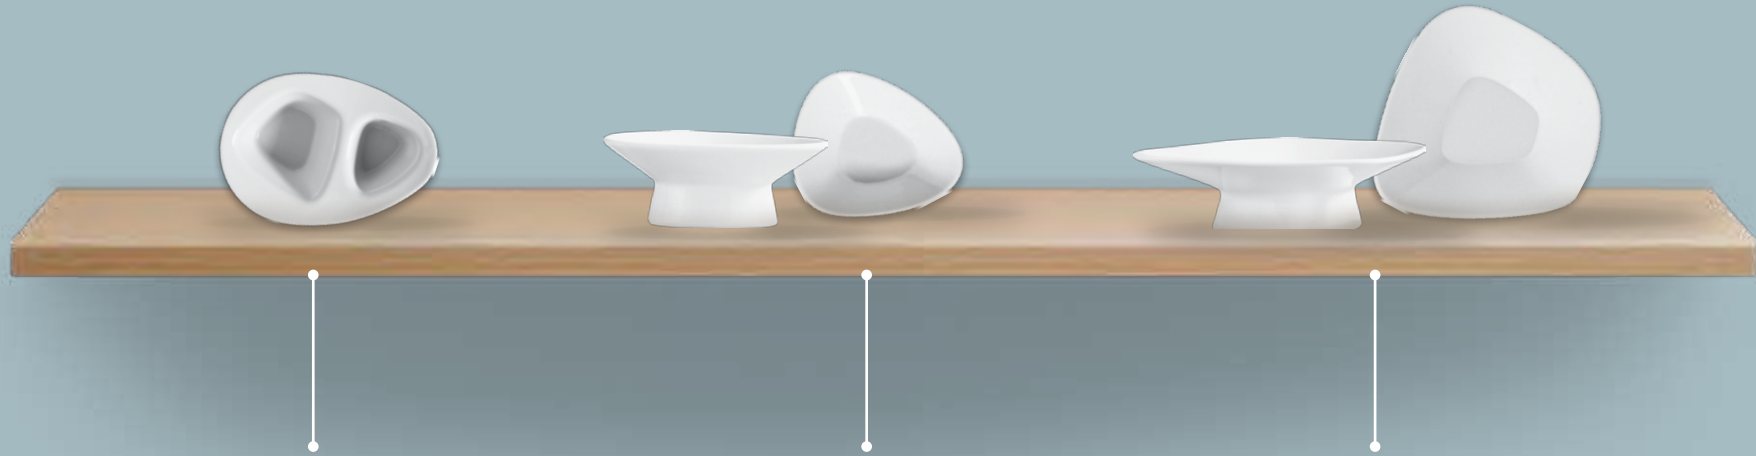

22,32€
Boletus
Peso/Weight 343 gr
U.caja/U. box 8
0011802190000

17,15€ Blanco/White
21,77€ Color/Colour
Bolet Pequeño
Ice Cream Cup Small Bolet
Peso/Weight 325 gr
U.caja/U. box 6
0011805280000

20,04€ Blanco/White
25,38€ Color/Colour
Bolet Grande
Ice Cream Cup Big Bolet
Peso/Weight 533 gr
U.caja/U. box 4
0011805270000

Decorados disponibles para Bolet Pequeño y Bolet Grande: Rojo, Gris, Azul Cobalto, Marrón, Naranja, Verde y Negro.
Available decorations for Ice Cream Cup Small Bolet and Ice Cream Cup Big Bolet: Red, Grey, Blue Cobalt, Brown, Orange, Green and Black.