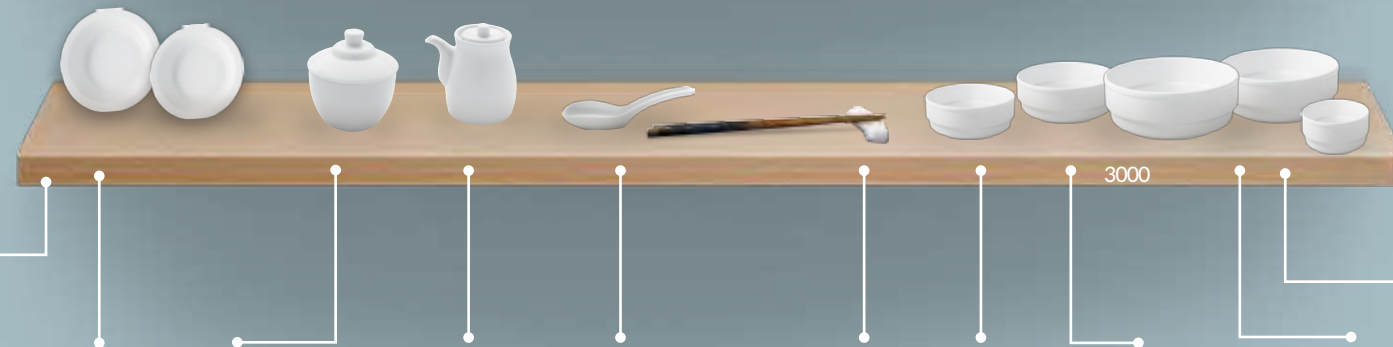

5,22€
Plato Copa ø16 cm
Coupe Plate ø6,30"
Peso/Weight 342 gr
U. Caja/U. Box 24
0507202260000

3,55€
Plato Copa ø14 cm
Coupe Plate ø5,51"
Peso/Weight 193 gr
U. Caja/U. Box 24
0507202220000

10,41€
Taza Sopa c/tapa
Soup Cup w/lid
Peso/Weight 198 gr
U. Caja/U. Box 24
0507103370000

18,61€
Jarra Soya
Soya Jar
Peso/Weight 175 gr
U. Caja/U. Box 24
0007105440000

4,44€
Cuchara China
Chinese Spoon
Peso/Weight 135 gr
U. Caja/U. Box 12
0007103400000

4,12€
Soporte Palillos
Chopstick Support
Peso/Weight 24 gr
U. Caja/U. Box 48
0007105450000

10,79€
Ensaladera Espaguetti ø18 x 5 cm 800 cc
Salad Bowl Spaguetti
ø7,09 x 1,97" 27,05 oz
Peso/Weight 524 gr
U. Caja/U. Box 8
0003300840000

9,30€
Ensaladera ø16 x 6 cm 850 cc
Salad Bowl
ø6,3 x 2,36" 28,74 oz
Peso/Weight 448 gr
U. Caja/U. Box 8
0003300810000

14,88€
Ensaladera ø20 x 7,5 cm 1.600 cc
Salad Bowl
ø7,87 x 2,95" 54,10 oz
Peso/Weight 834 gr
U. Caja/U. Box 6
0003300820000

3,42€
Tapa Taza Sopa
Lid Soup Cup
Peso/Weight 101 gr
U. Caja/U. Box 24
0003203350000