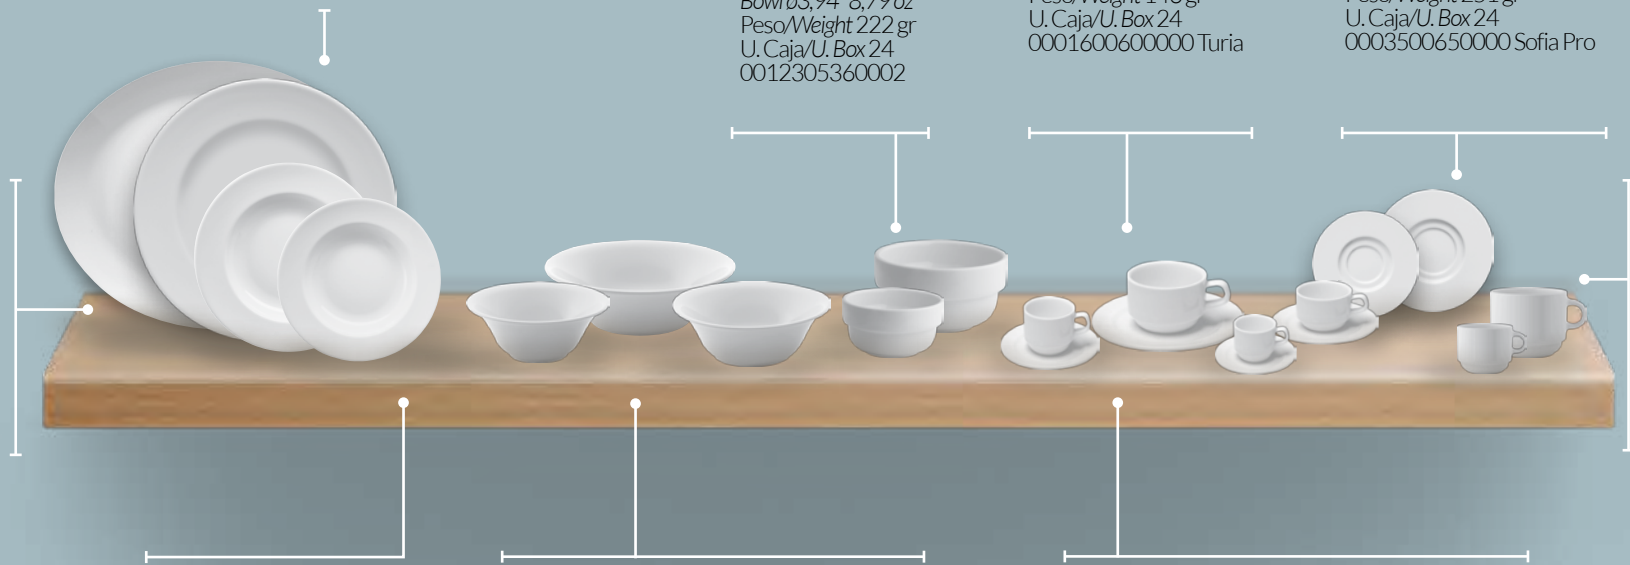

4,36€
Plato Caldo ø16 cm
Breakfast Saucer Ø6,3"
Peso/Weight 251 gr
U. Caja/U. Box 24
0003500650000 Sofia Pro

8,38€
Plato Llano Pasta ø27,2 cm
Flat Plate Pasta ø10,71"
Peso/Weight 717 gr
U. Caja/U. Box 12
0012300000002

4,33€
Plato Postre Pasta ø22,8 cm
Desert Plate Pasta ø8,98"
Peso/Weight 408 gr
U. Caja/U. Box 24
0012300220002

12,05€
Plato Hondo Pasta 1.350 cc ø28 cm
Deep Plate Pasta 45,65 oz ø11,02"
Peso/Weight 742 gr
U. Caja/U. Box 12
0012305570002

5,17€
Bol Helado ø17 x 6,5 cm 600 cc
Ice Cream Bowl ø6,69 x 2,56" 21,12 oz
Peso/Weight 324 gr
U. Caja/U. Box 18
0012300810002

12,64€
Ensaladera ø23 cm
Salad Bowl ø9,06"
Peso/Weight 605 gr
U. Caja/U. Box 10
0012300830002

10,07€
Ensaladera ø19 cm
Salad Bowl ø7,48"
Peso/Weight 345 gr
U. Caja/U. Box 18
0012300840002

3,97€
Taza Desayuno 250 cc
Breakfast Cup 8,45 oz
Peso/Weight 283 gr
U. Caja/U. Box 24
0001600530000 Turia

3,27€
Taza Té 210 cc
Tea Cup 7,10 oz
Peso/Weight 209 gr
U. Caja/U. Box 24
0001600520000 Turia

2,67€
Taza Café 105 cc
Coffee Cup 3,55 oz
Peso/Weight 145 gr
U. Caja/U. Box 24
0001600510000 Turia

2,49€
Taza Moka 80 cc
Moka Cup 2,71 oz
Peso/Weight 119 gr
U. Caja/U. Box 24
0001600500000 Turia

3,03€
Taza Café 95 cc
Coffee Cup 3,21 oz
Peso/Weight 121 gr
U. Caja/U. Box 24
0012300510002 Altea

3,97€
Taza Té 160 cc
Tea Cup 5,41 oz
Peso/Weight 206 gr
U. Caja/U. Box 24
0012300520002 Altea